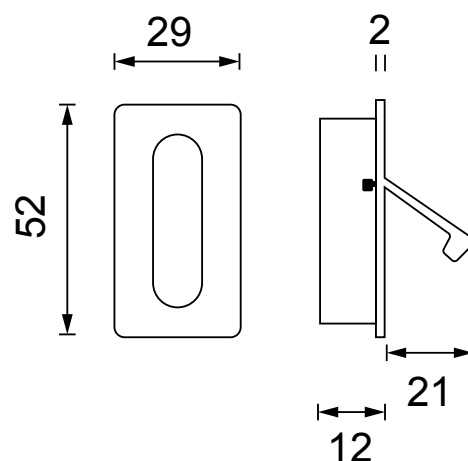

KOVÁNÍ

čelní úchyt ÁRES

JAP

povrchová úprava: černá

povrchová úprava: chrom broušený

Možnost lakování dle vzorníků RAL K7, JAP METALLIC a NCS.