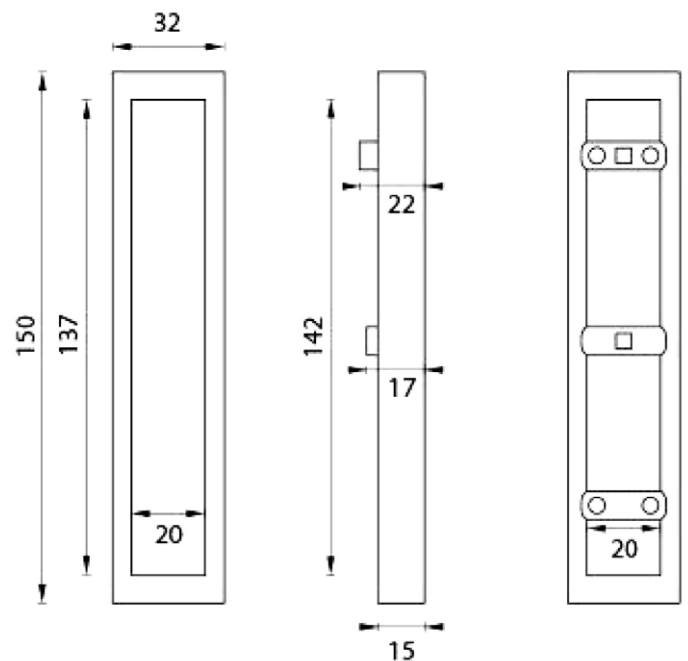

Možnost lakování dle vzorníků RAL K7,
JAP METALLIC a NCS.