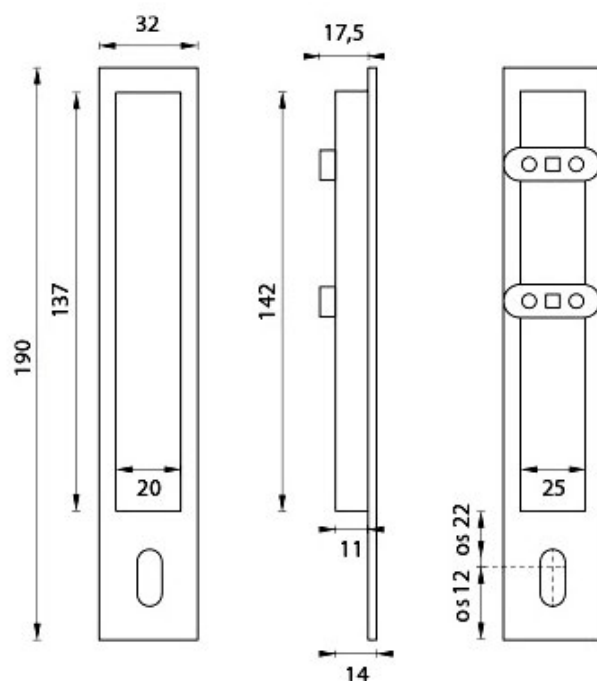

povrchová úprava: chrom perla

Možnost lakování dle vzorníků RAL K7,
JAP METALLIC a NCS.

KOVÁNÍ

miska NIKÉ PZ rozety – cylindrické

JAP

povrchová úprava: černá

povrchová úprava: chrom perla

Možnost lakování dle vzorníků RAL K7,
JAP METALLIC a NCS.