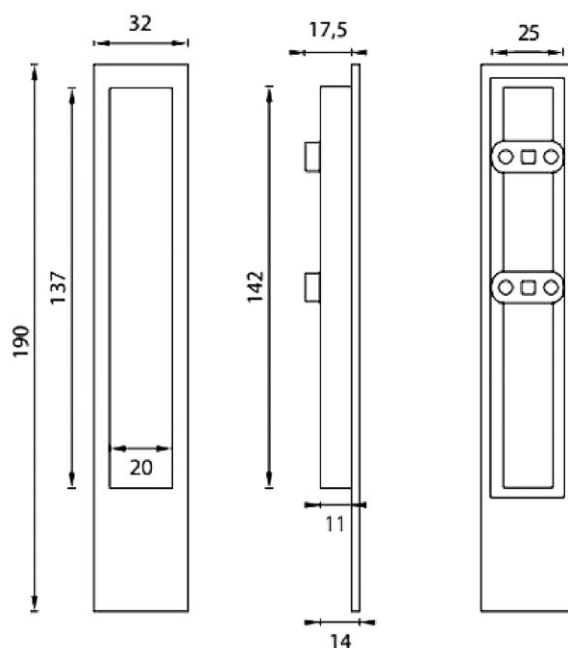

Možnost lakování dle vzorníků RAL K7,
JAP METALLIC a NCS.