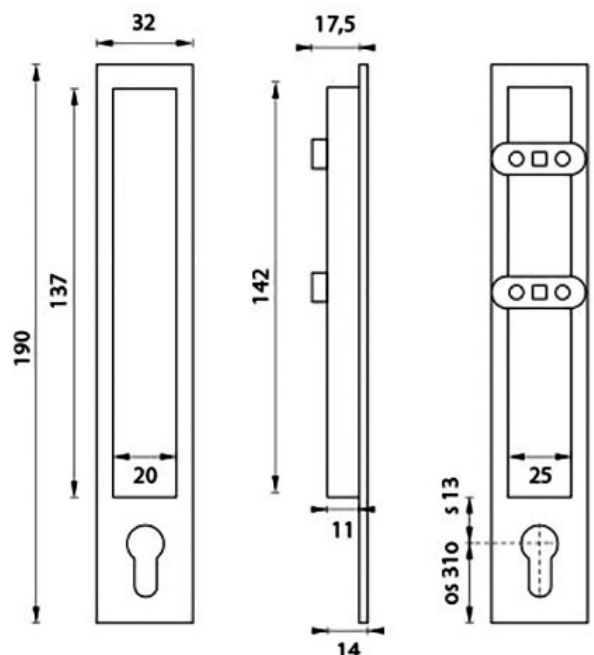

povrchová úprava: chrom perla

Možnost lakování dle vzorníků RAL K7,
JAP METALLIC a NCS.

KOVÁNÍ

miska NIKÉ PZ rozety – cylindrické

JAP

povrchová úprava: černá

povrchová úprava: chrom perla

Možnost lakování dle vzorníků RAL K7,
JAP METALLIC a NCS.