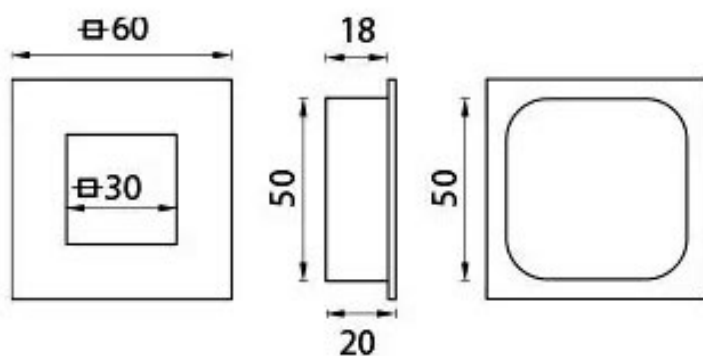

KOVÁNÍ
miska HYPNOS

JAP