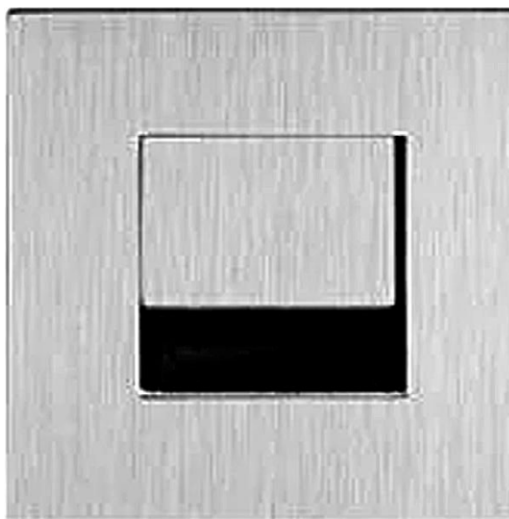

povrchová úprava: broušená nerez