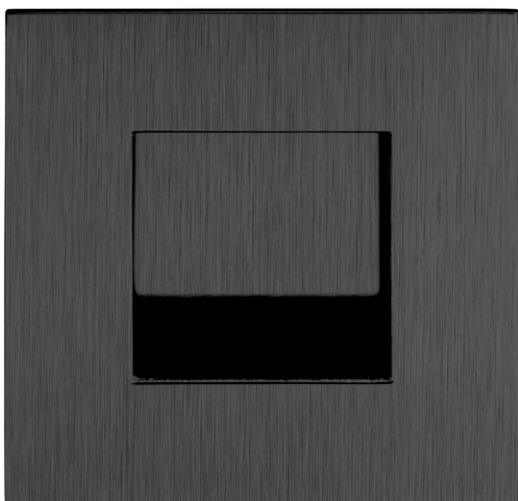

KOVÁNÍ
miska HYPNOS

JAP

povrchová úprava: černá