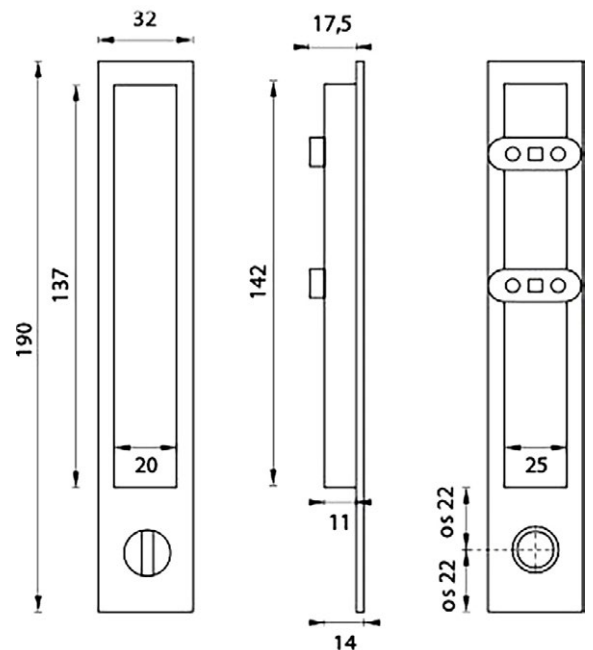

KOVÁNÍ

miska NIKÉ WC rozety

JAP

povrchová úprava: černá

povrchová úprava: chrom perla

Možnost lakování dle vzorníků RAL K7,
JAP METALLIC a NCS.

KOVÁNÍ
miska NIKÉ na sklo

JAP