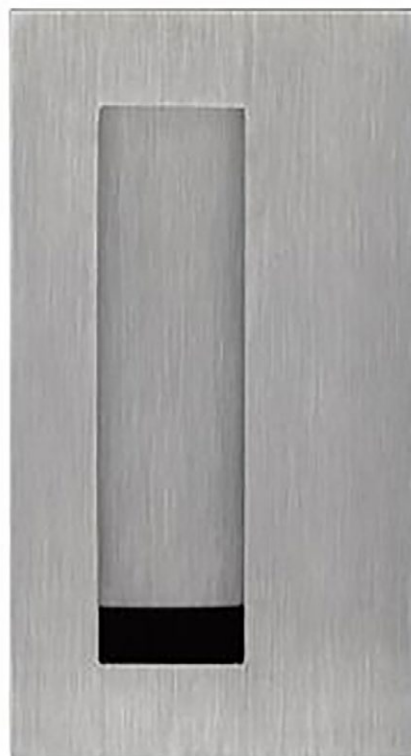

povrchová úprava: broušená nerez