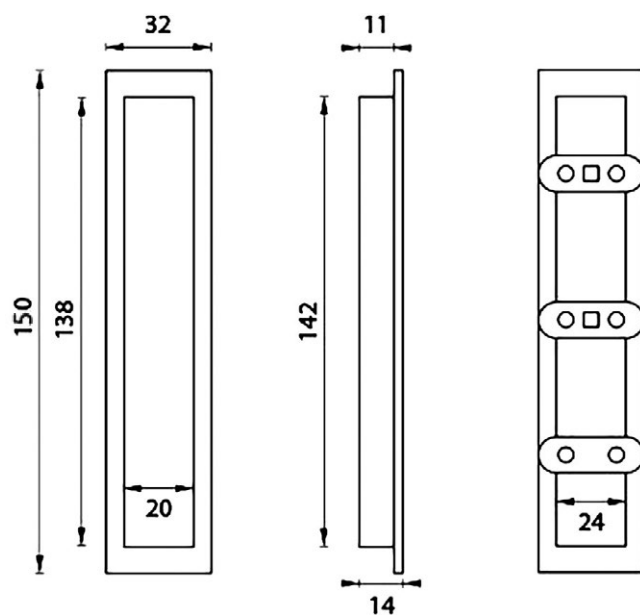

KOVÁNÍ

miska NIKÉ STANDARD

JAP

povrchová úprava: černá

povrchová úprava: chrom perla

Možnost lakování dle vzorníků RAL K7,
JAP METALLIC a NCS.

KOVÁNÍ

miska NIKÉ STANDARD+