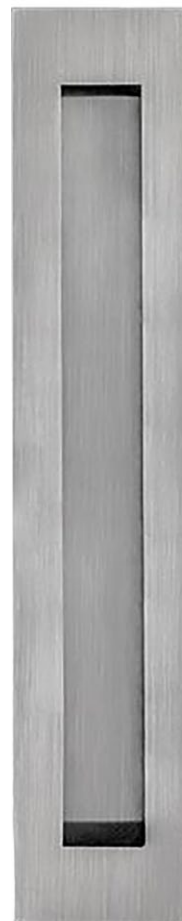

povrchová úprava: broušená nerez