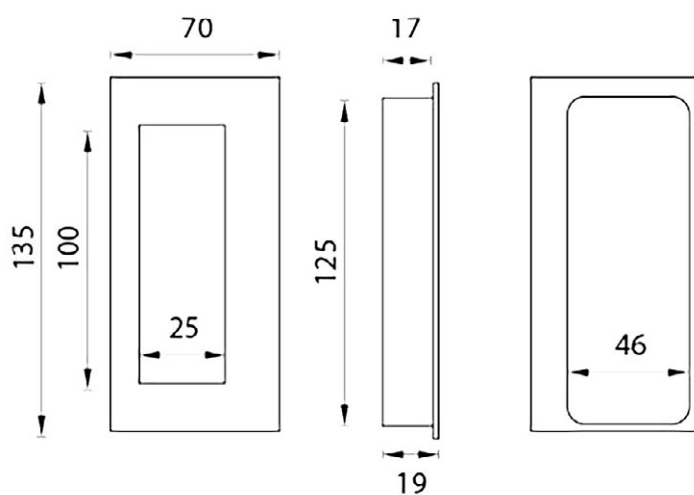

KOVÁNÍ
miska ARTEMIS

JAP

povrchová úprava: černá

povrchová úprava: broušená nerez